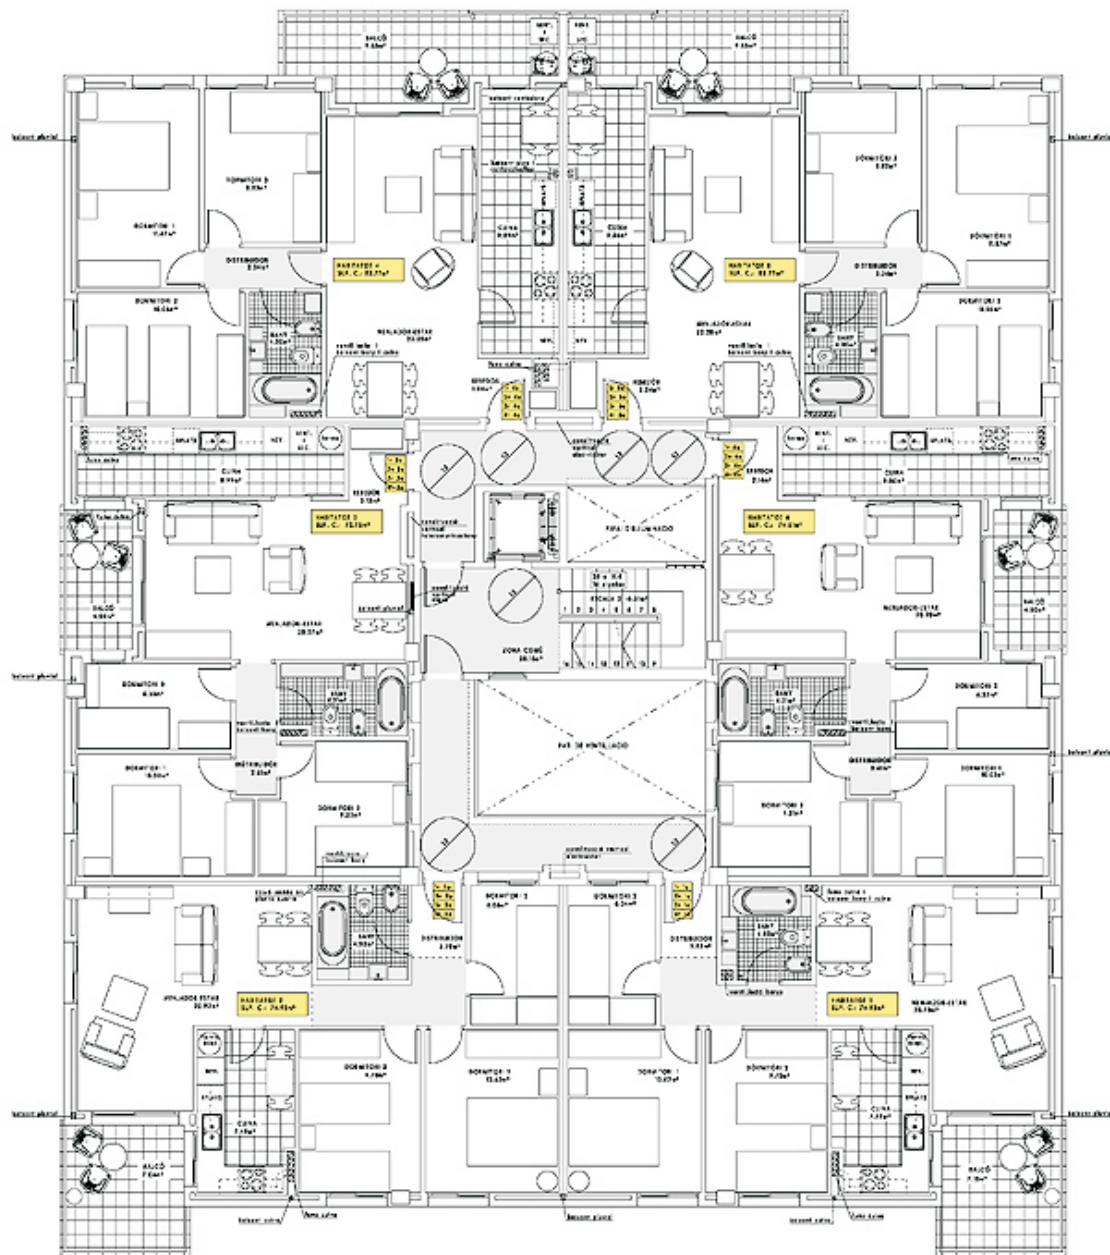

Plànol d'efecte orientatiu, sense cap tipus de valor contractual