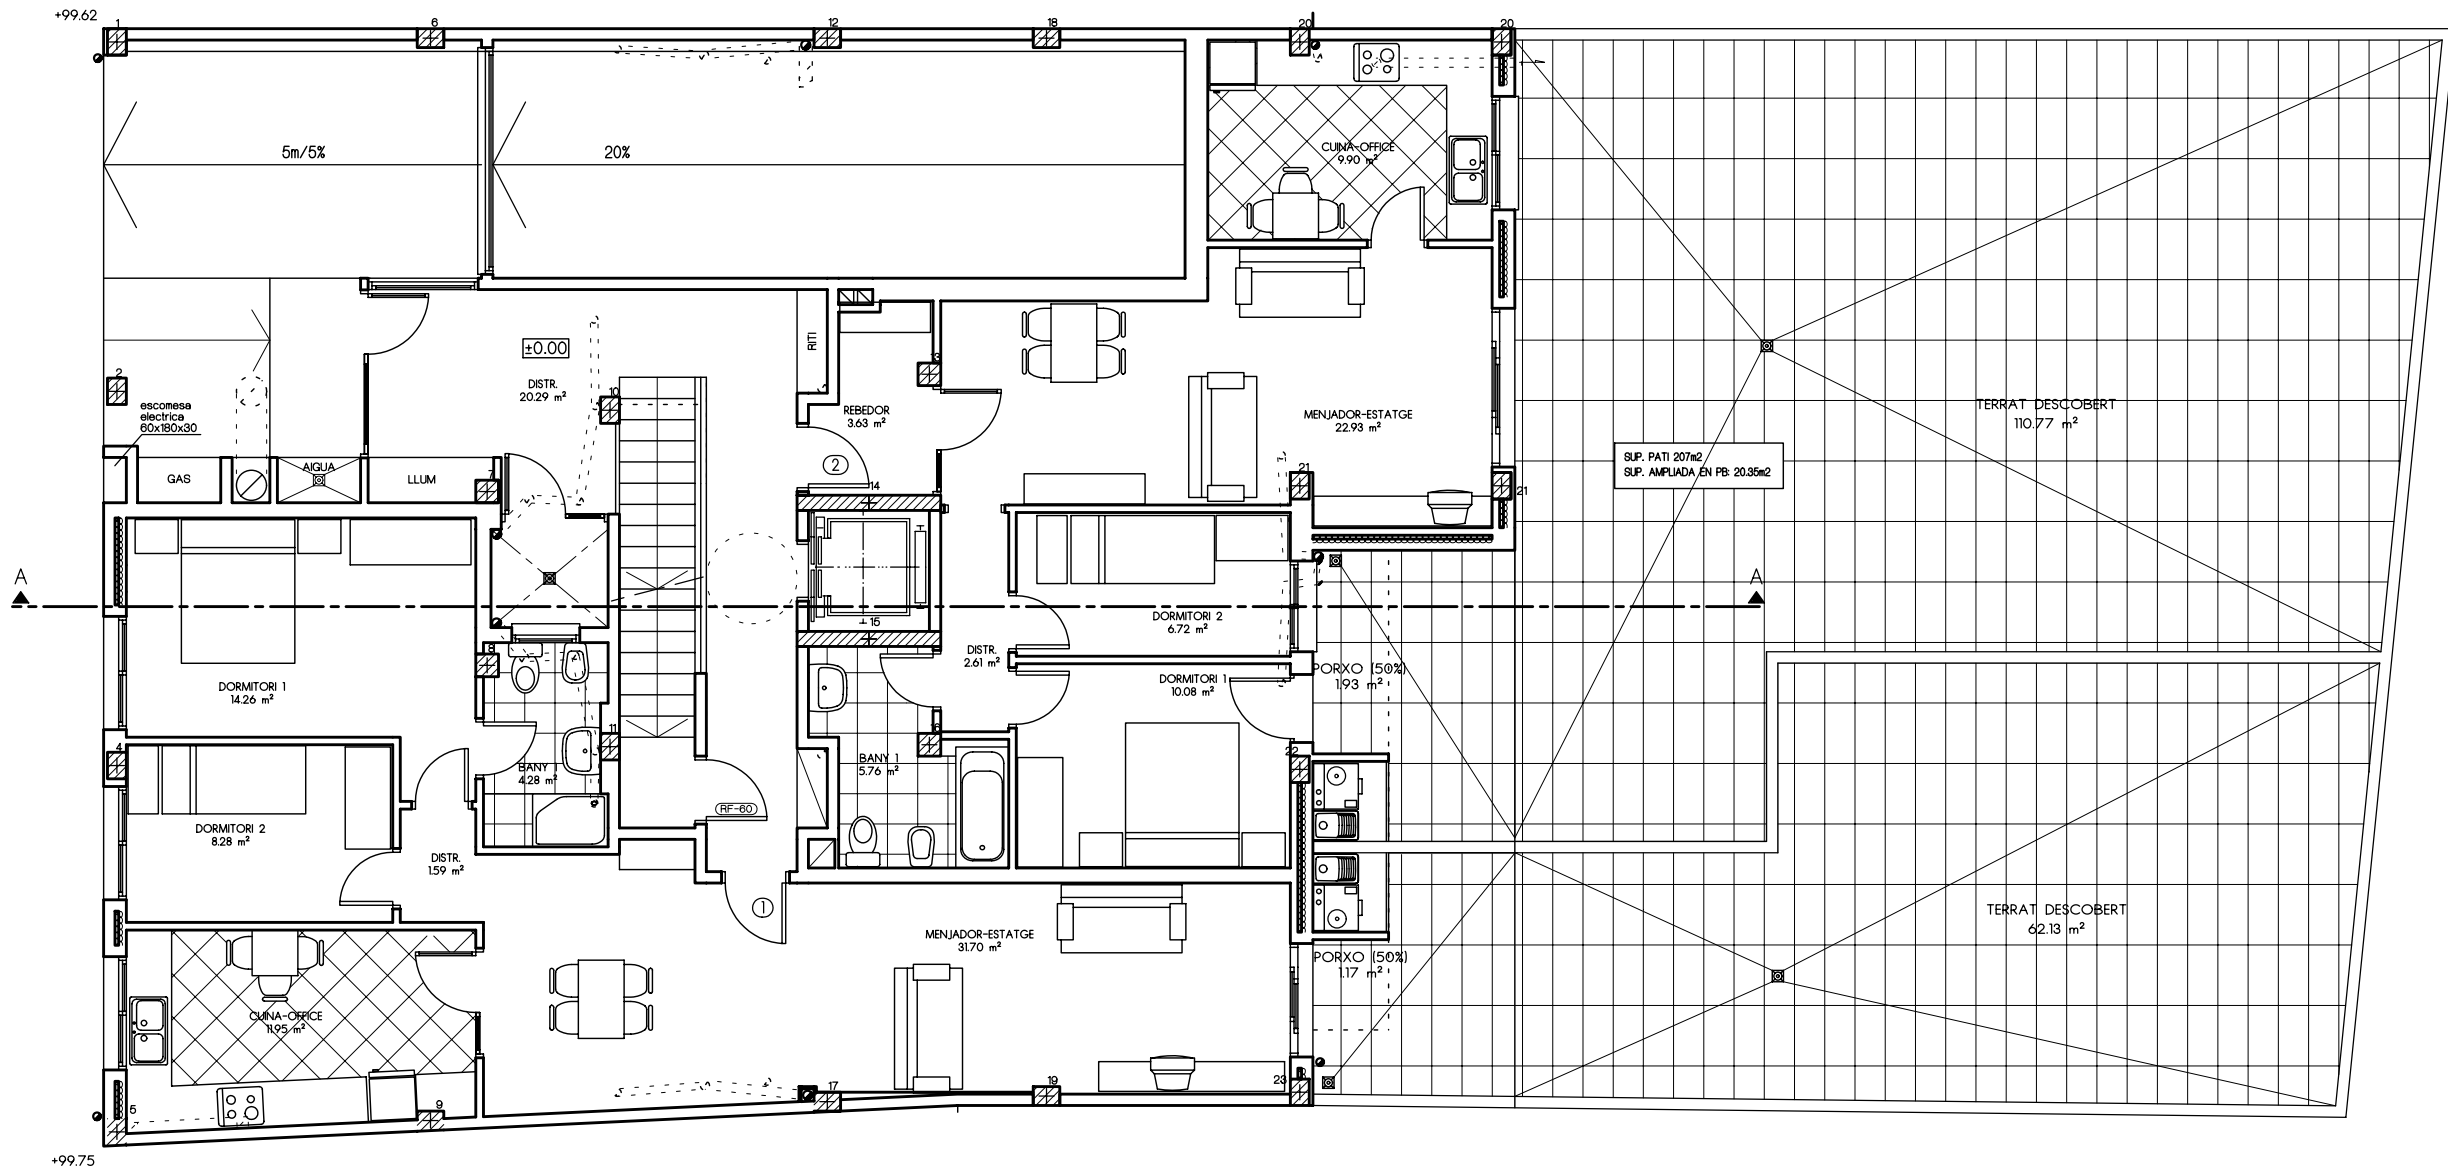

CARRER INMACULADA CONCEPCIO 5

PLANTA BAIXA	
SUP. CONSTRUIDA PB 1a	83.98m <sup>2</sup>
SUP. CONSTRUIDA PB 2a	74.45m <sup>2</sup>
SUP. CONSTRUIDA SERV. COMUNS	95.17m <sup>2</sup>
SUP. CONSTRUIDA TOTAL PB	253.60m <sup>2</sup>
(INCLONT TERRASSES I PORXOS)	